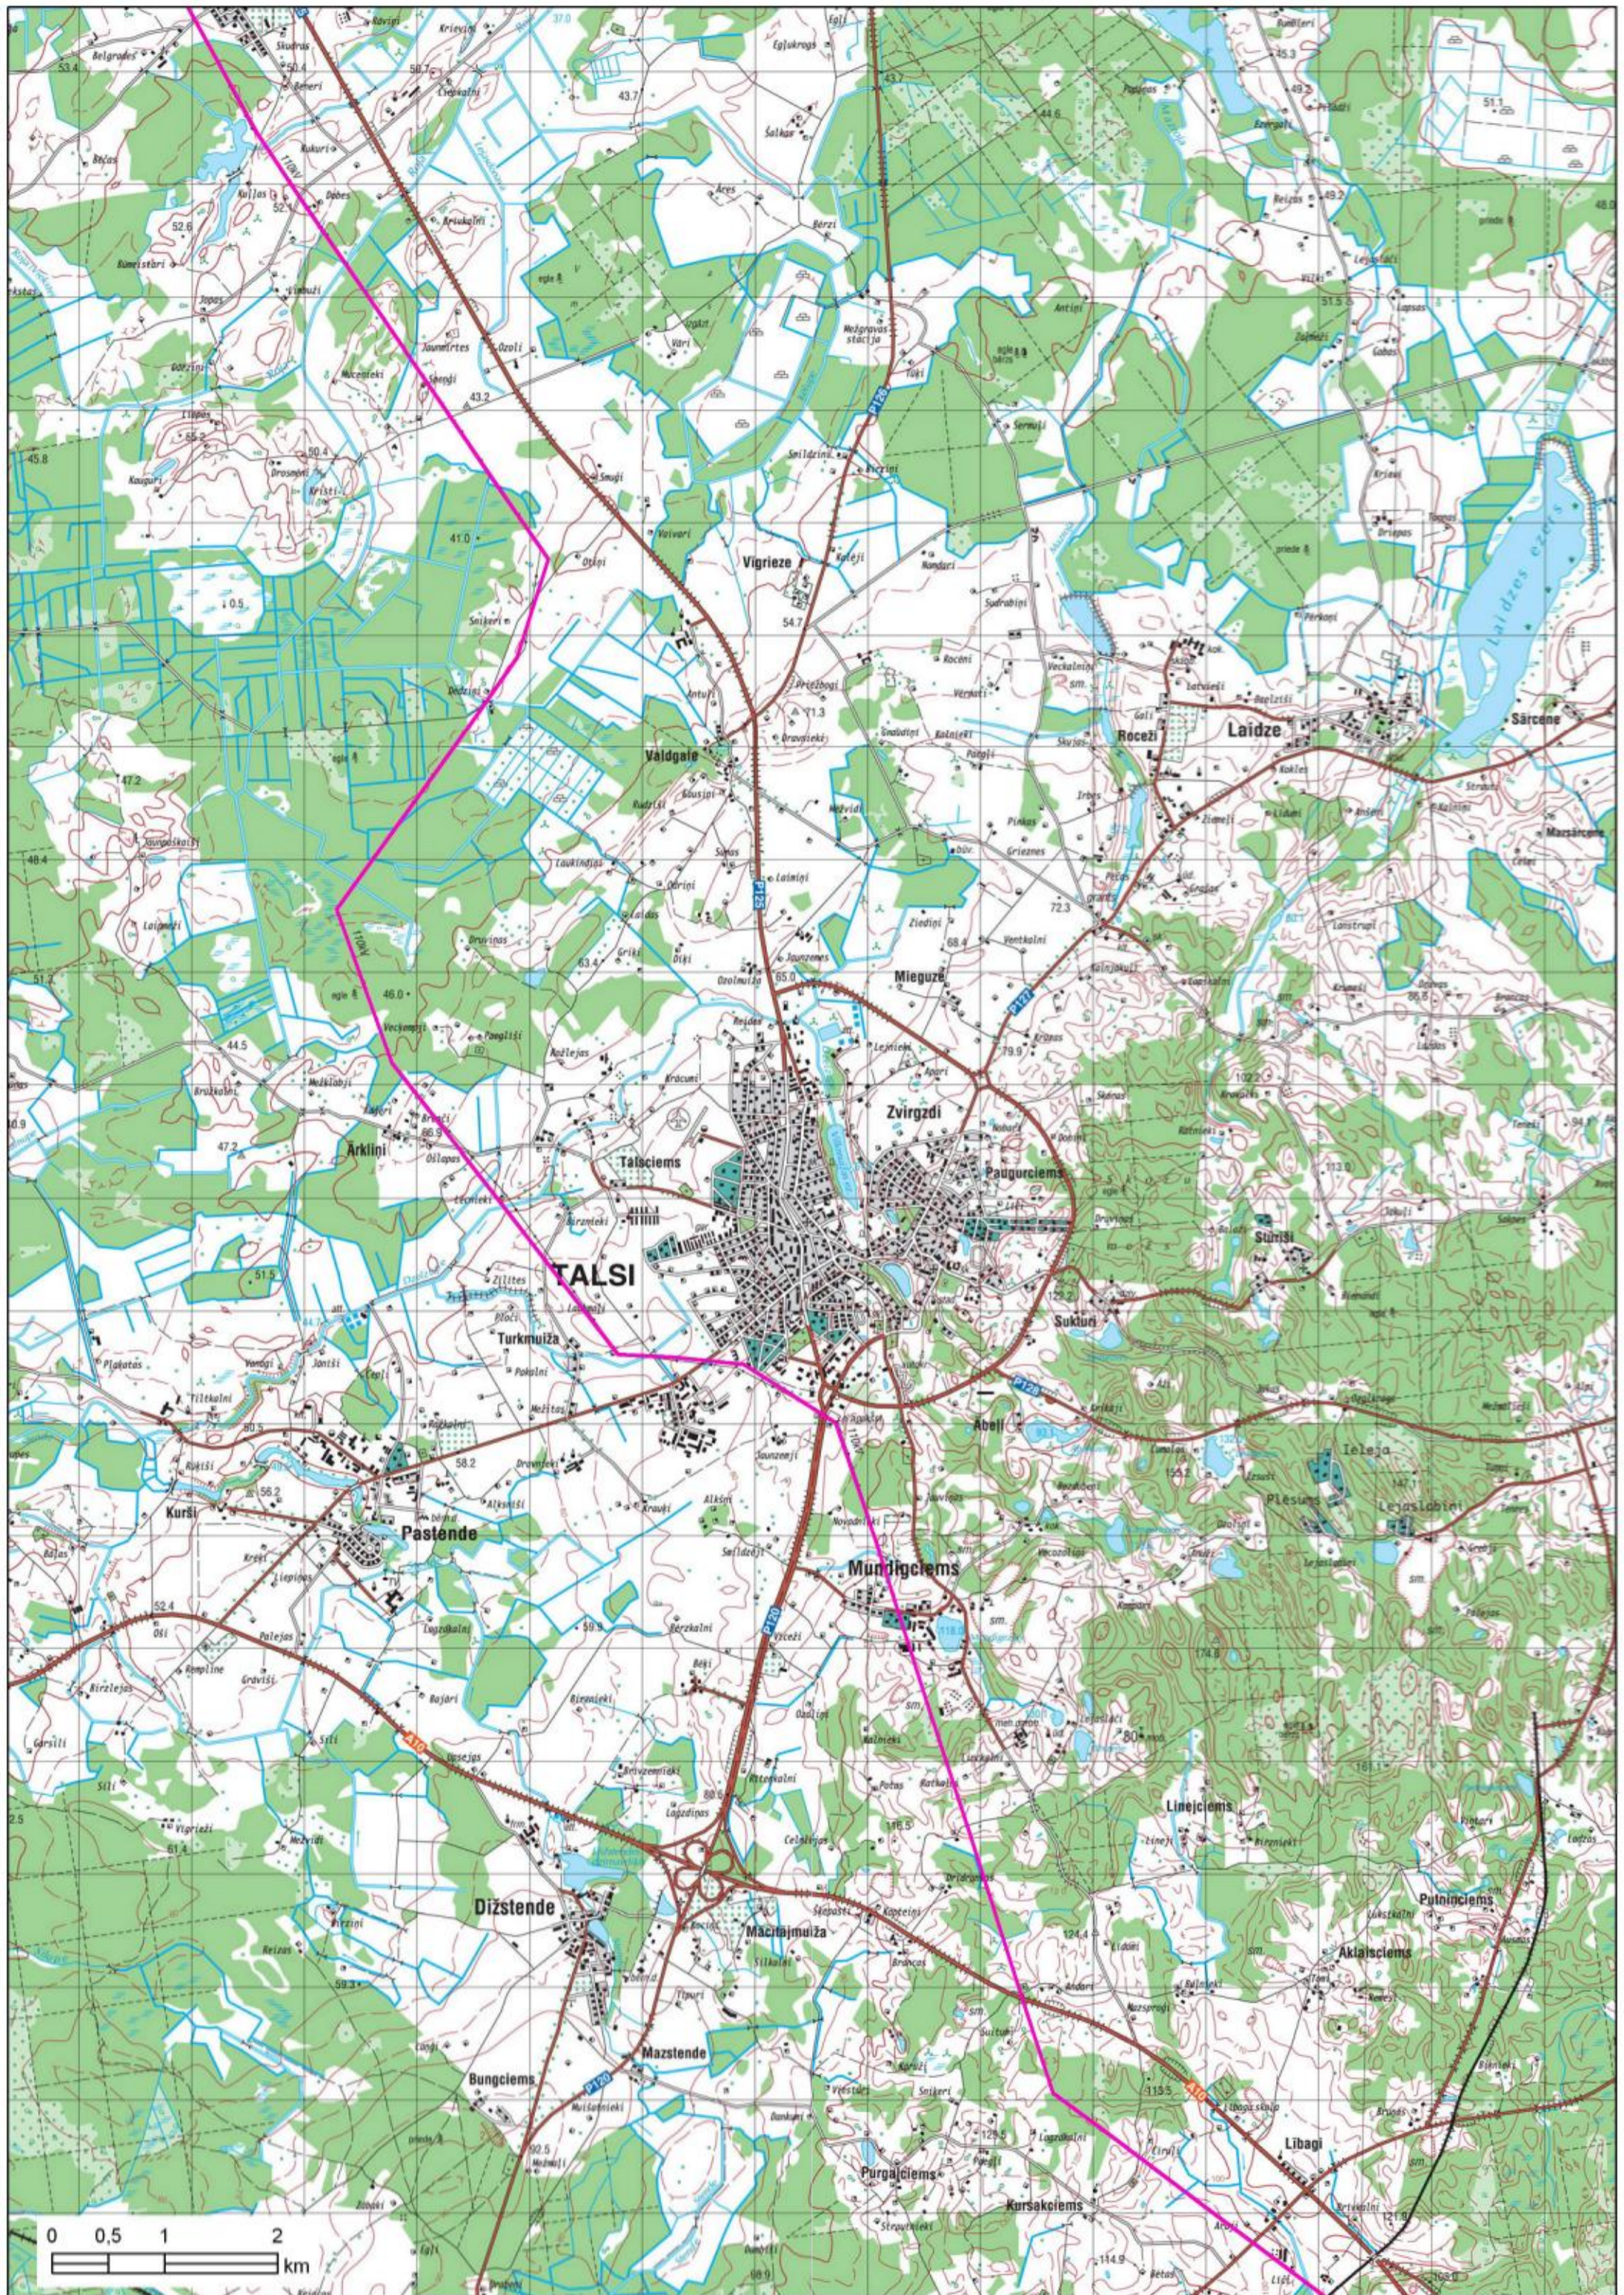

**1. pielikums**

**Elektropārvades līnijas trases novietojums**

Dzintars

Pūres stacija

Daigone

Pūre

Bekernulža

Meinīki

Abavnieki

Zvejnieki

Sautiņi

Pičas

Večasli

Kiši

Sāti

Tumes meži