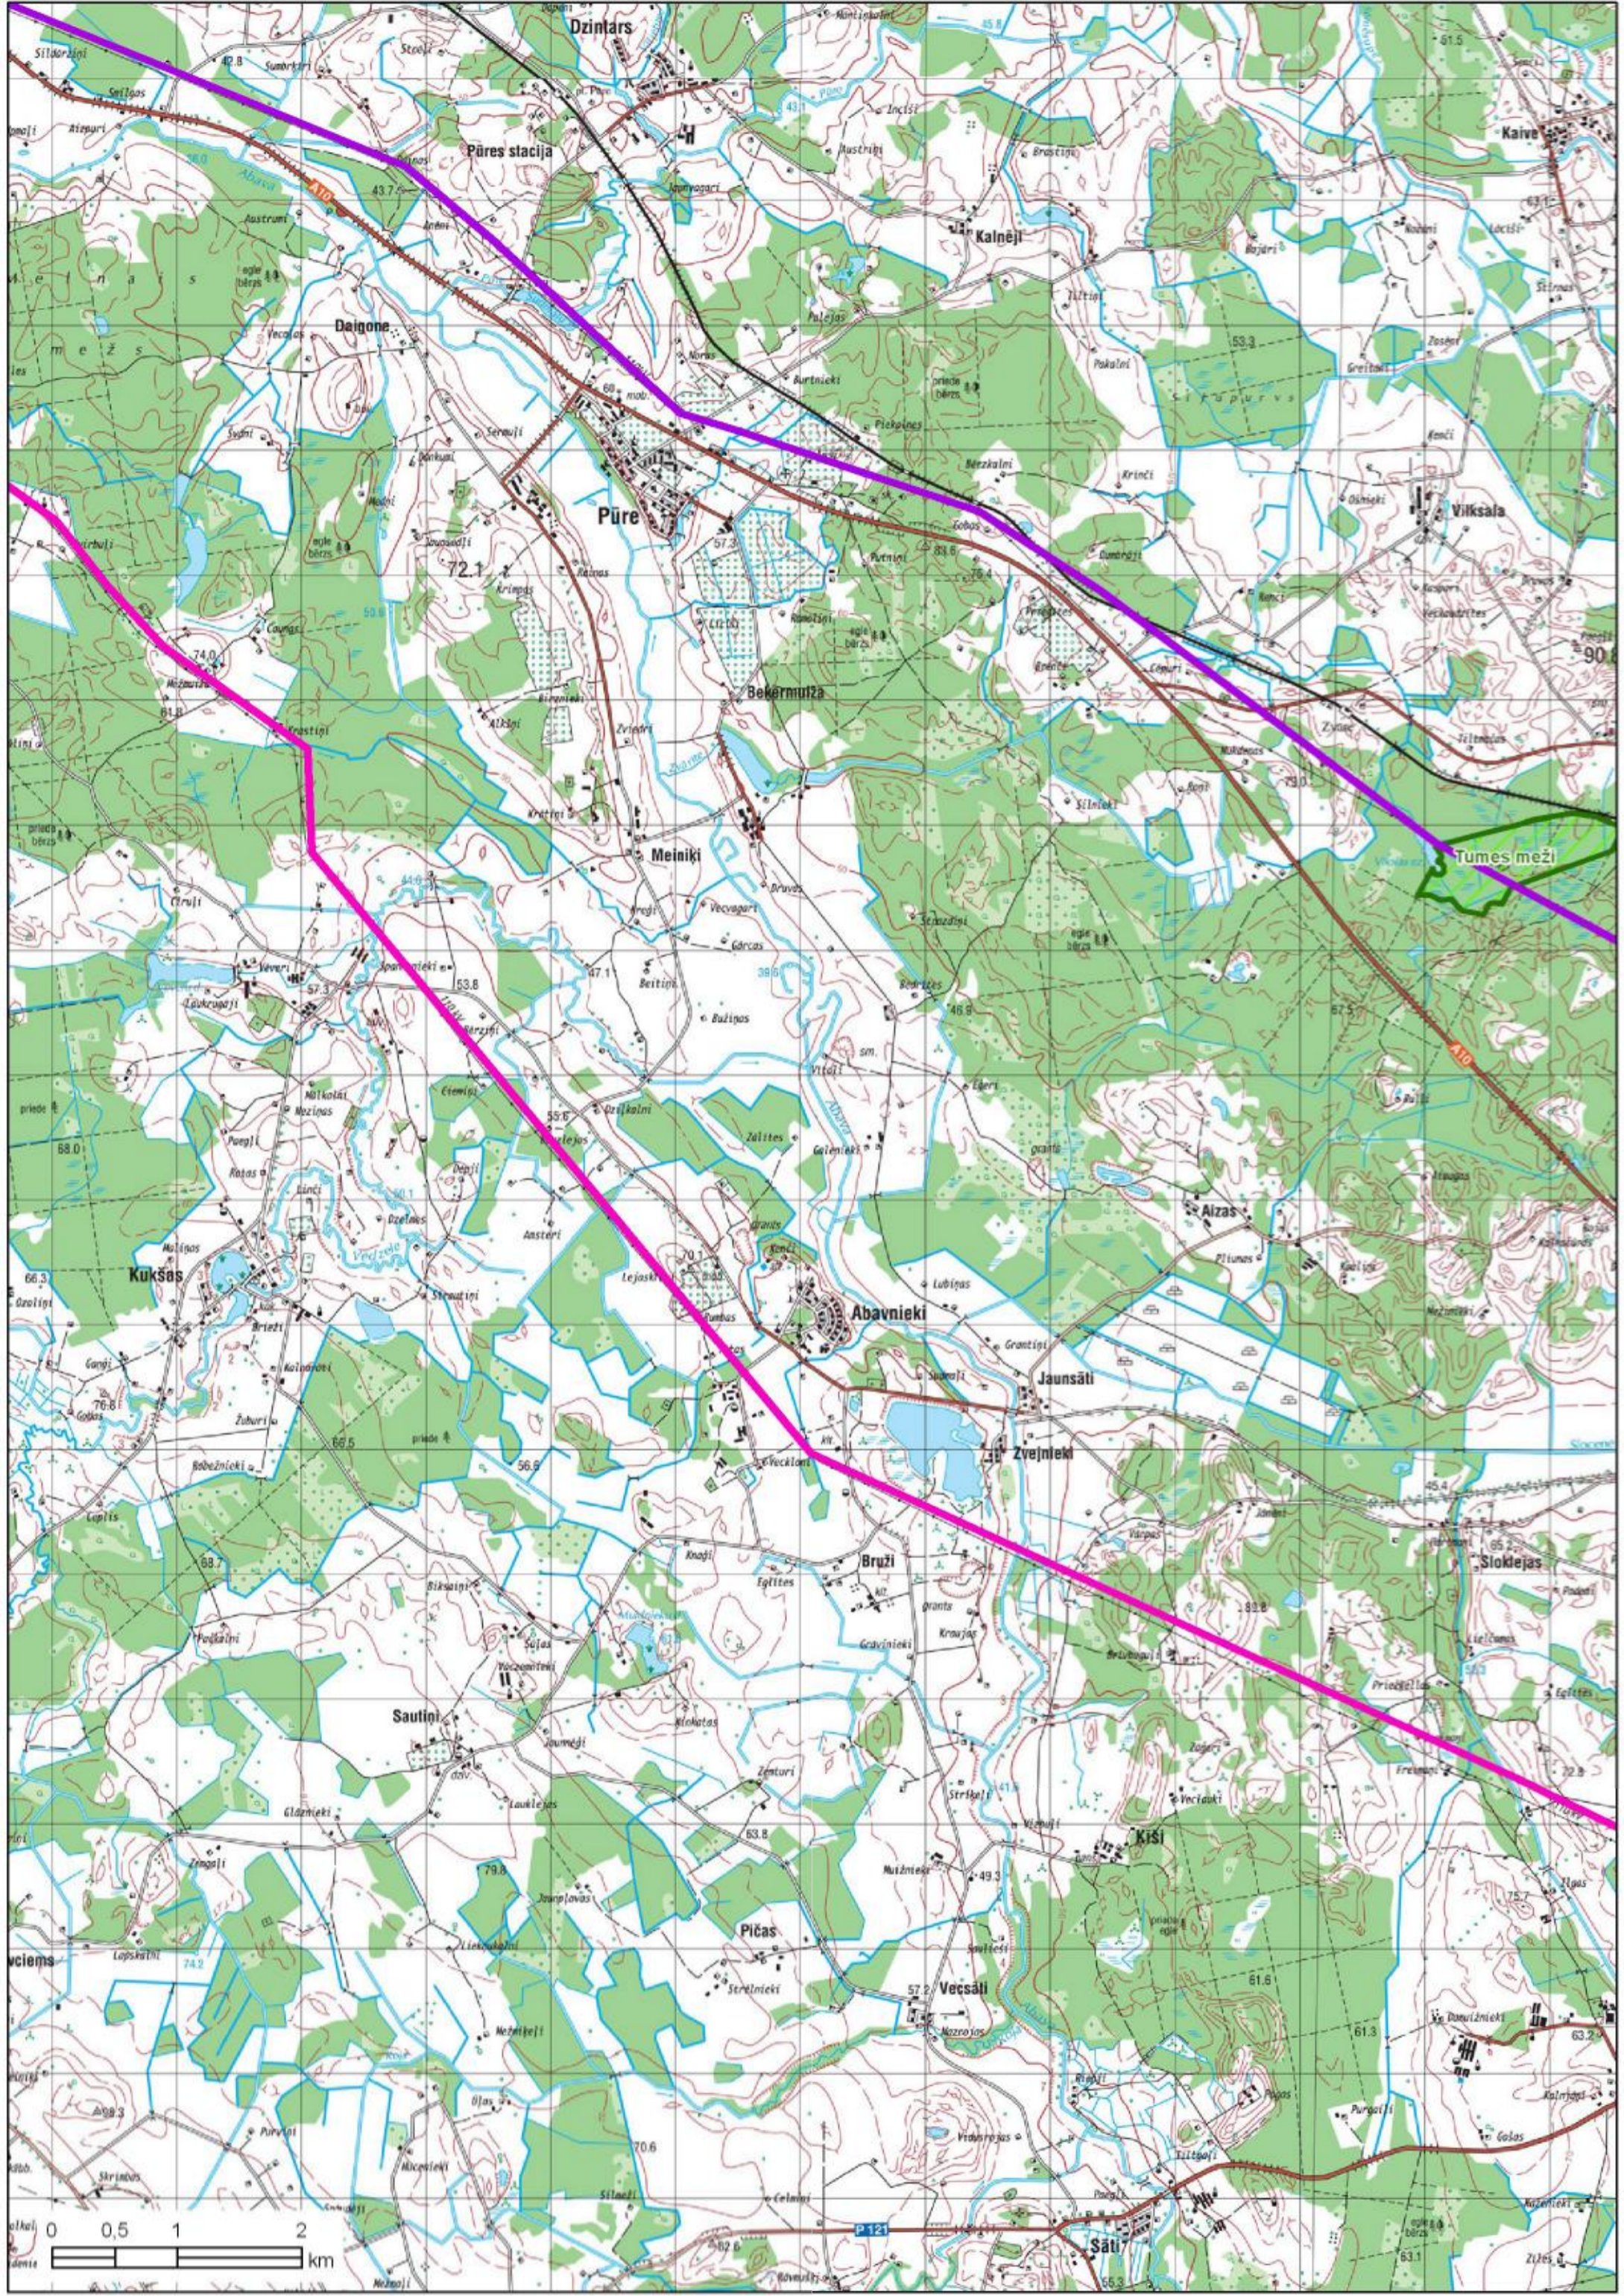

**1. pielikums**

**Elektropārvades līnijas trases novietojums**

Dzintars

Pūres stacija

Daigone

Pūre

Bekernulža

Meinīki

Abavnieki

Zvejnieki

Sautiņi

Pičas

Večasli

Kiši

Sāti

Tumes meži