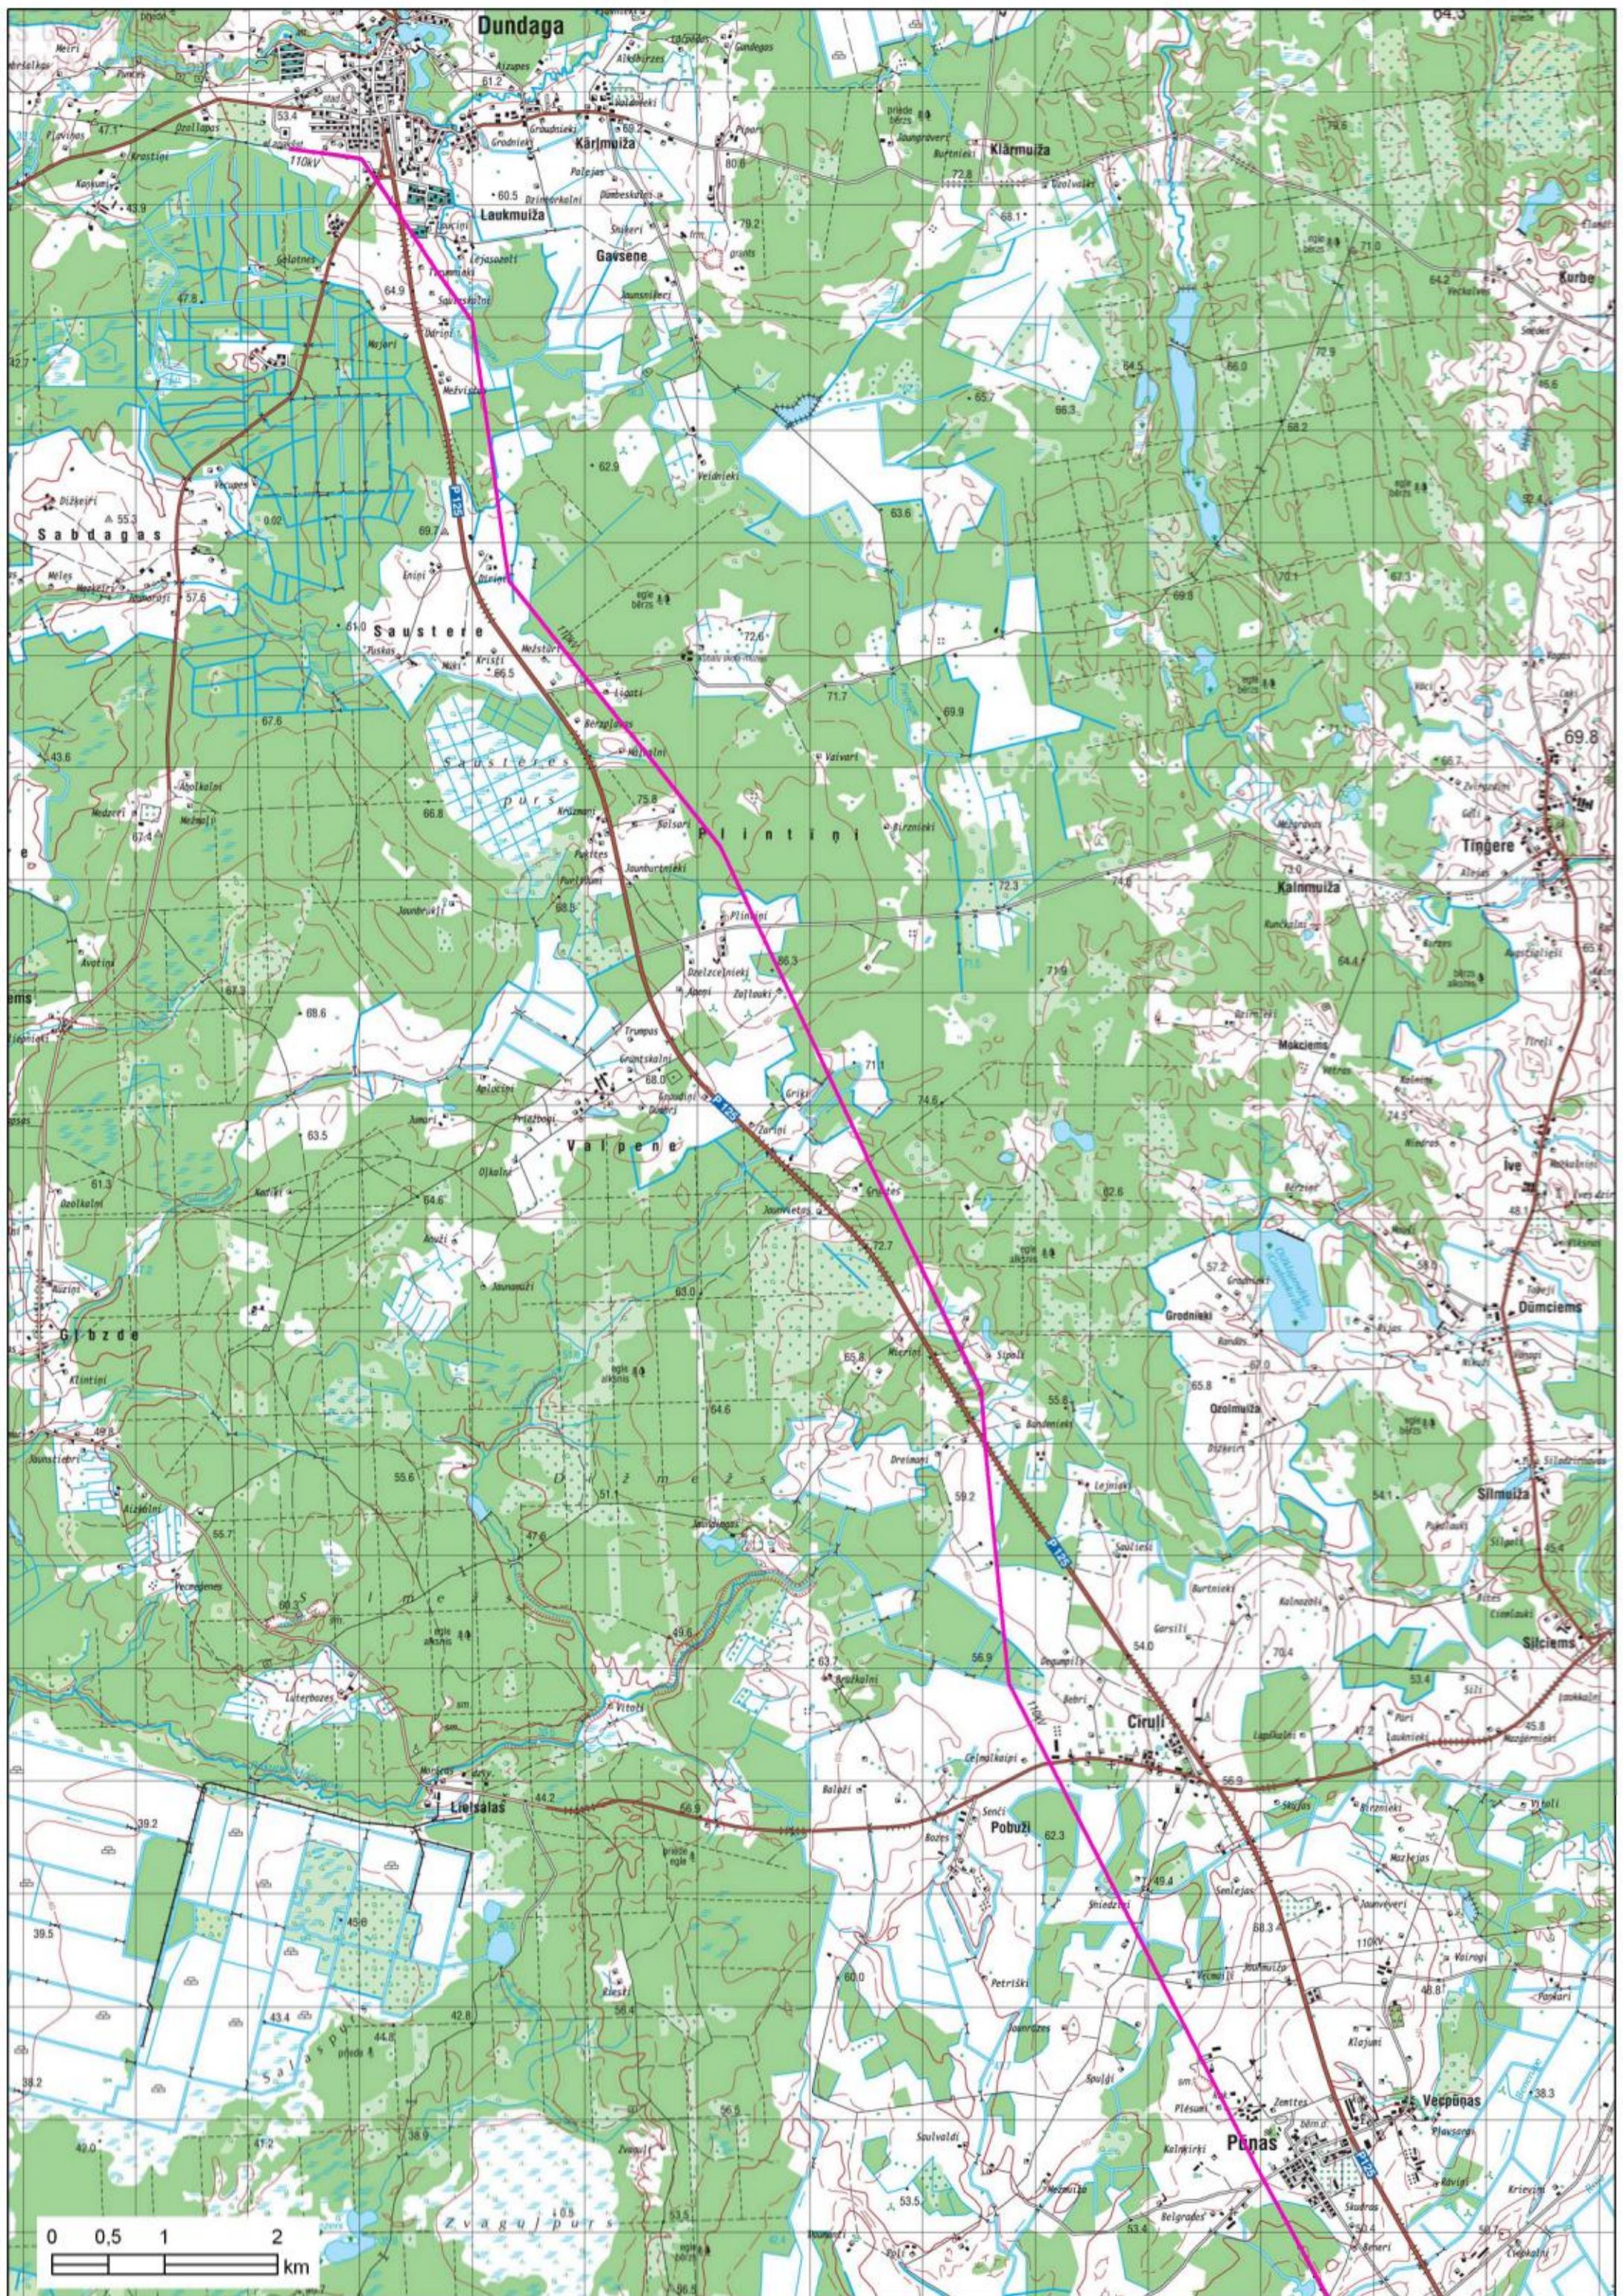

**1. pielikums**

**Elektropārvades līnijas trases novietojums**

Dzintars

Pūres stacija

Daigone

Pūre

Bekernulža

Meinīki

Abavnieki

Zvejnieki

Sautiņi

Pičas

Večasli

Kiši

Sāti

Tumes meži