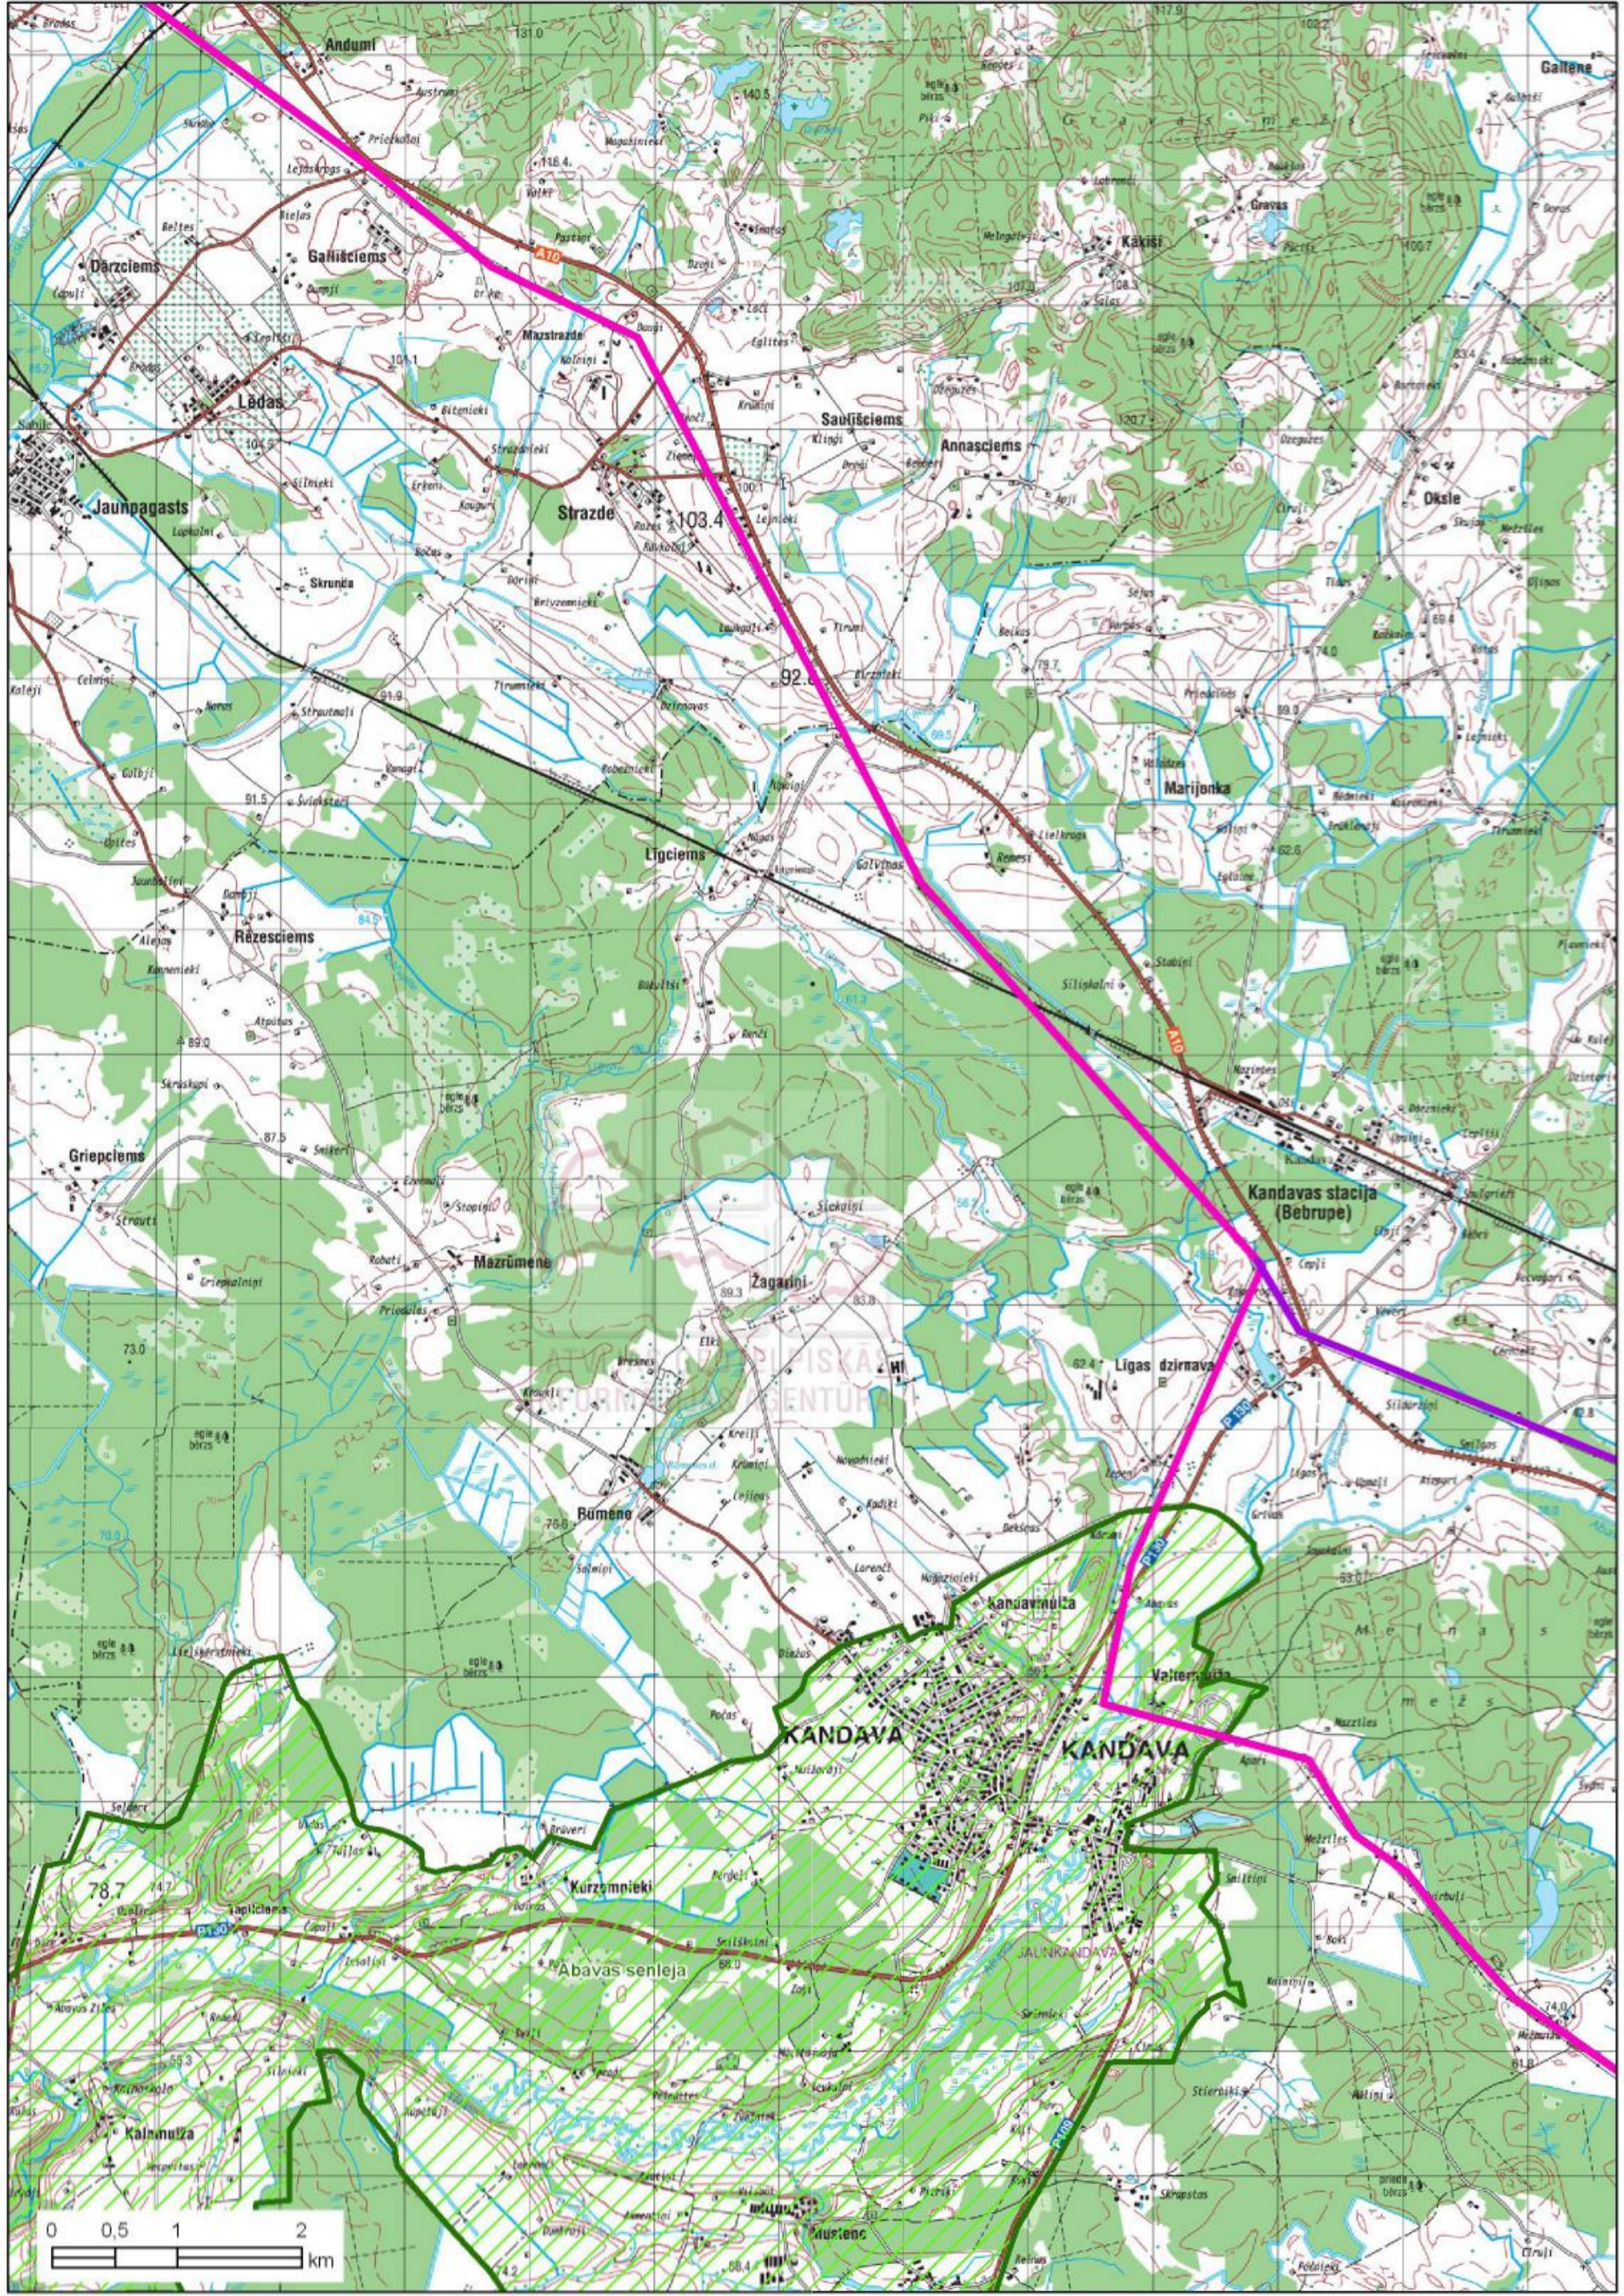

**1. pielikums**

**Elektropārvades līnijas trases novietojums**

Dzintars

Pūres stacija

Daigone

Pūre

Bekernulža

Meinīki

Abavnieki

Zvejnieki

Sautiņi

Pičas

Večasli

Kiši

Sāti

Tumes meži